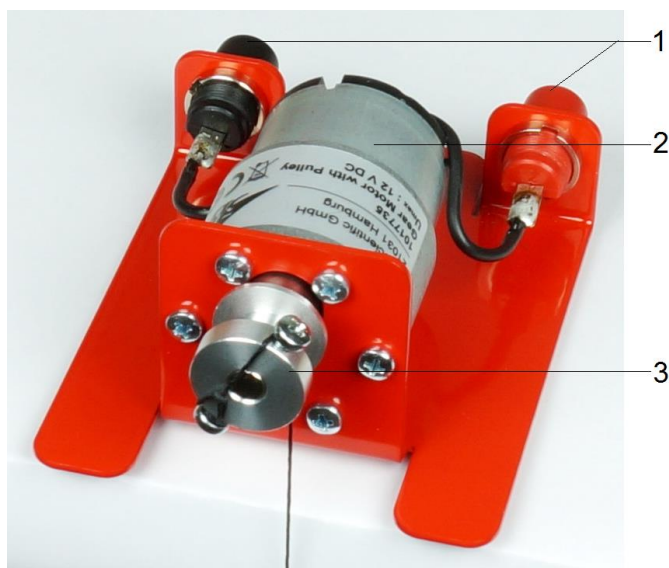

Motoréducteur avec poulie à câble 1017735

Instructions d'utilisation

02/16 MH

- 1 Bornes de connexion
- 2 Motor
- 3 Poulie à câble

1. Consignes de sécurité

En cas d'utilisation conforme, l'exploitation sûre de l'appareil est garantie. La sécurité n'est toutefois pas garantie lorsque l'appareil est manipulé incorrectement ou de manière négligente.

- N'utiliser l'appareil que dans des locaux secs.
- Exploiter l'appareil avec 12 V CC maximum.

2. Description

Dans des expériences avec le SEE Énergie solaire (1017731/1017732), le motoréducteur permet de soulever des charges jusqu'à 1 kg avec une poulie et sert ainsi à démontrer la conversion d'énergie électrique en énergie mécanique. Il est relié comme charge externe au tableau de raccordement du SEE Énergie solaire.

N'appliquer qu'une tension continue maximale de 12 V CC aux douilles de connexion.

3. Manipulation

- Fixer le fil à la poulie (voir Fig. 1), sinon le fil ne s'enroulera pas sur la largeur.
- Pour cela, former une petite boucle à une extrémité du fil et l'enrouler autour de la vis inférieure sur la poulie.
- Puis, enrouler le fil une fois autour de la seconde vis et le guider vers le bas en faisant passer par la poulie.

Fig. 1 Fixation du câble

4. Caractéristiques techniques

Connexions :	Douilles de sécurité 4 mm
Alimentation en tension :	max. 12 V CC
Courant de charge :	max. 50 mA
Couple :	0,41 Nm
Régime à vide :	76,1 tr/min
Dimensions :	env. 105x75x45 mm ³
Masse :	env. 220 g